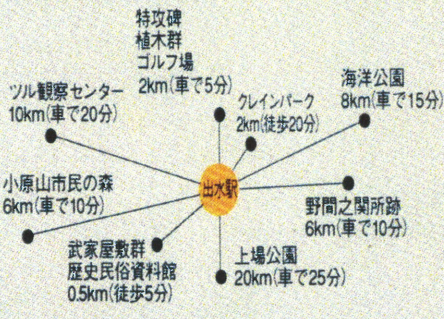

出水歴史民俗資料館

⑤ 野間の関所

コース	武家屋敷	出水酒造 又は 日本一大鈴神社	野間の関所	歴史資料館	ツル観察センター	クレインパーク	普通料金	ジャンボ	所要時間
A	—	—	—	—	○	—	10,000	13,000	1時間30分
B	○	—	—	—	○	—	12,000	16,000	2時間
C	○	○	—	—	○	—	14,000	19,000	2時間30分
D	○	○	○	—	—	—	10,000	13,000	1時間30分
E	○	—	○	○	—	○	10,000	13,000	1時間30分
F	○	○	○	○	—	—	12,000	16,000	2時間
G	○	○	○	○	—	○	12,000	16,000	2時間

ご用命を社員一同、心よりお待ちしております。

ABCDFコースは出水駅発着、EGコースは出水駅発 クレインパーク着となります。
※ お客様の都合で、所要時間を超過した場合、追加料金が発生します。

令和 5年 8月