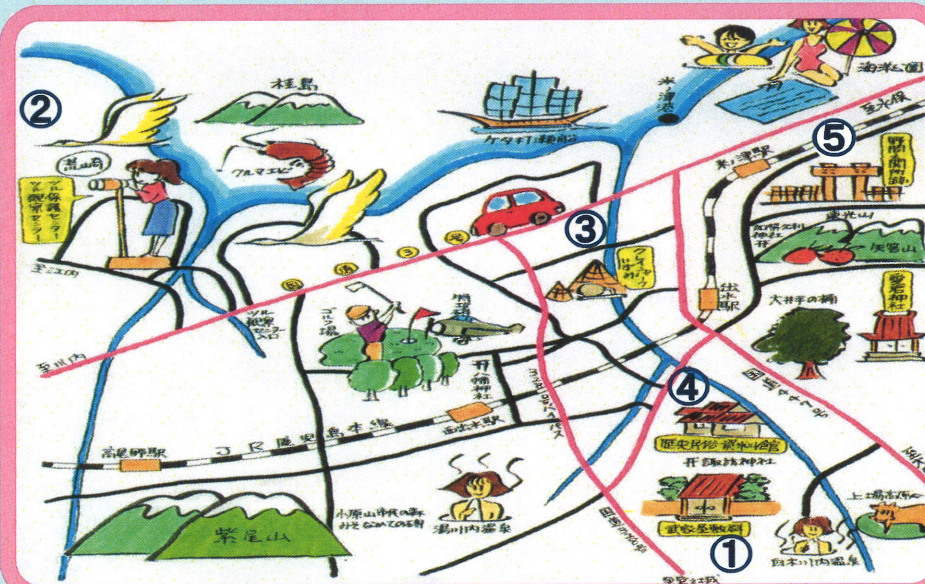

タクシー観光ぷらん

旭交通(株)・出水

☎ 0996-62-1411
フリーダイヤル 0120-54-1411 携帯OK

① 武家屋敷

税所邸

② ツル観察センター

③ クレインパーク

④ 歴史資料館

出水歴史民俗資料館

⑤ 野間の関所

コース	武家屋敷	出水酒造 又は 日本一大鈴神社	野間の関所	歴史資料館	ツル観察センター	クレインパーク	普通料金	ジャンボ	所要時間
A	—	—	—	—	○	—	10,000	13,000	1時間30分
B	○	—	—	—	○	—	12,000	16,000	2時間
C	○	○	—	—	○	—	14,000	19,000	2時間30分
D	○	○	○	—	—	—	10,000	13,000	1時間30分
E	○	—	○	○	—	○	10,000	13,000	1時間30分
F	○	○	○	○	—	—	12,000	16,000	2時間
G	○	○	○	○	—	○	12,000	16,000	2時間

ご用命を社員一同、心よりお待ちしております。

ABCDFコースは出水駅発着、EGコースは出水駅発 クレインパーク着となります。
※ お客様の都合で、所要時間を超過した場合、追加料金が発生します。

令和 5年 8月